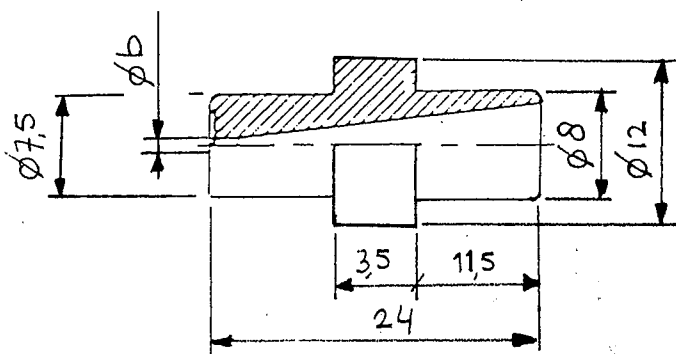

Rondstraalnozzles type 04

1500 Bar

bestelnr.	L x $\phi D / \phi d$ [mm]	ϕb [mm]	bestelnr. stop
04.040		0,40	
04.050		0,50	
04.060		0,60	
04.070		0,70	
04.080		0,80	
04.085		0,85	
04.090		0,90	
04.095		0,95	
04.100		1,00	
04.110		1,10	
04.120		1,20	
04.130	24 x 12 / 8	1,30	04.000
04.135		1,35	
04.140		1,40	
04.150		1,50	
04.160		1,60	
04.170		1,70	
04.180		1,80	
04.190		1,90	
04.200		2,00	